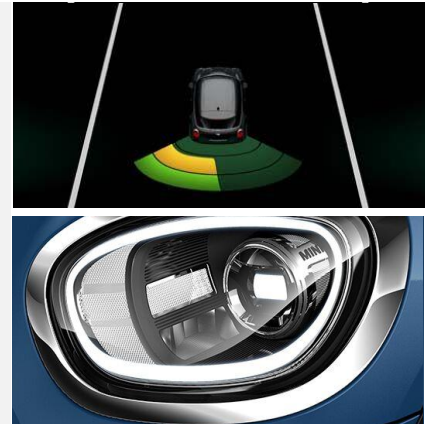

# MINI COUNTRYMAN.

		DIESEL	ESSENCE
		De 116 à 190 ch	De 136 à 192 ch
<b>PEPPER</b>	<b>PRINCIPAUX EQUIPEMENTS</b> <ul style="list-style-type: none"> <li>• Jantes alliage 17"</li> <li>• Projecteurs LED</li> <li>• Volant cuir multifonction</li> <li>• Kit éclairage</li> <li>• Antibrouillard LED</li> <li>• Radar de recul</li> <li>• Système mains libres Bluetooth</li> <li>• Climatisation</li> <li>• Accès confort</li> </ul>	À partir de <b>37 900€</b>	À partir de <b>37 900€</b>
<b>CHILI</b>	<b>PRINCIPAUX EQUIPEMENTS</b> <ul style="list-style-type: none"> <li>• Jantes alliage 18"</li> <li>• Projecteurs LED</li> <li>• Volant cuir multifonction</li> <li>• Kit éclairage</li> <li>• Antibrouillard LED</li> <li>• Radar AV/AR avec camera et park assist</li> <li>• Système mains libres Bluetooth</li> <li>• Climatisation auto</li> <li>• Tapis de sol</li> <li>• Régulateur de vitesse</li> <li>• Sellerie tissu/cuir</li> <li>• Visual boost</li> <li>• Téléphonie avec chargement sans fil</li> </ul>	À partir de <b>41 900€</b>	À partir de <b>41 900€, Cooper</b>
		À partir de <b>50 900€, CooperSD (BVA)</b>	À partir de <b>47 900€, CooperS</b>
<b>PHEV</b>	<b>PRINCIPAUX EQUIPEMENTS</b> <ul style="list-style-type: none"> <li>• Jantes alliage 18"</li> <li>• Projecteurs LED</li> <li>• Volant cuir multifonction</li> <li>• Kit éclairage</li> <li>• Antibrouillard LED</li> <li>• Radar AV/AR avec camera et park assist</li> <li>• Système mains libres Bluetooth</li> <li>• Climatisation auto</li> <li>• Tapis de sol</li> <li>• Régulateur de vitesse</li> <li>• Sellerie tissu/cuir</li> <li>• Visual boost</li> </ul>		
			À partir de <b>49 900€</b>
<b>ALL4 DESIGN</b>			
Hybride rechargeable			
			

## PEPPER

- Jantes alliage 17"
- Projecteurs LED
- Volant cuir multifonction
- Kit éclairage
- Antibrouillard LED
- Radar de recul
- Système mains libres Bluetooth
- Climatisation
- Accès confort