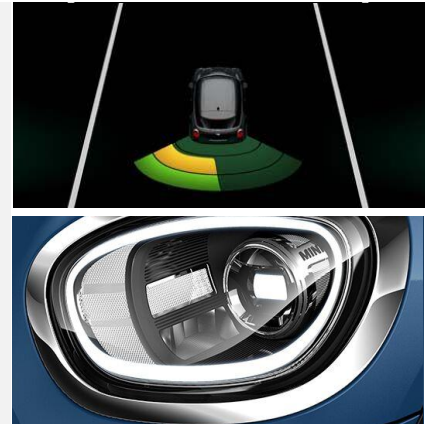

# MINI COUNTRYMAN.

		DIESEL	ESSENCE
		De 116 à 190 ch	De 136 à 192 ch
<b>PEPPER</b>	<b>PRINCIPAUX EQUIPEMENTS</b> <ul style="list-style-type: none"> <li>• Jantes alliage 17"</li> <li>• Projecteurs LED</li> <li>• Volant cuir multifonction</li> <li>• Kit éclairage</li> <li>• Antibrouillard LED</li> <li>• Radar de recul</li> <li>• Système mains libres Bluetooth</li> <li>• Climatisation</li> <li>• Accès confort</li> </ul>	À partir de <b>37 900€</b>	À partir de <b>37 900€</b>
<b>CHILI</b>	<b>PRINCIPAUX EQUIPEMENTS</b> <ul style="list-style-type: none"> <li>• Jantes alliage 18"</li> <li>• Projecteurs LED</li> <li>• Volant cuir multifonction</li> <li>• Kit éclairage</li> <li>• Antibrouillard LED</li> <li>• Radar AV/AR avec camera et park assist</li> <li>• Système mains libres Bluetooth</li> <li>• Climatisation auto</li> <li>• Tapis de sol</li> <li>• Régulateur de vitesse</li> <li>• Sellerie tissu/cuir</li> <li>• Visual boost</li> <li>• Téléphonie avec chargement sans fil</li> </ul>	À partir de <b>41 900€</b>  À partir de <b>50 900€, CooperSD (BVA)</b>	À partir de <b>41 900€, Cooper</b>  À partir de <b>47 900€, CooperS</b>
<b>PHEV</b>	<b>PRINCIPAUX EQUIPEMENTS</b> <ul style="list-style-type: none"> <li>• Jantes alliage 18"</li> <li>• Projecteurs LED</li> <li>• Volant cuir multifonction</li> <li>• Kit éclairage</li> <li>• Antibrouillard LED</li> <li>• Radar AV/AR avec camera et park assist</li> <li>• Système mains libres Bluetooth</li> <li>• Climatisation auto</li> <li>• Tapis de sol</li> <li>• Régulateur de vitesse</li> <li>• Sellerie tissu/cuir</li> <li>• Visual boost</li> </ul>		À partir de <b>49 900€</b>
		<b>ALL4 DESIGN</b> Hybride rechargeable  	

## PEPPER

- Jantes alliage 17"
- Projecteurs LED
- Volant cuir multifonction
- Kit éclairage
- Antibrouillard LED
- Radar de recul
- Système mains libres Bluetooth
- Climatisation
- Accès confort